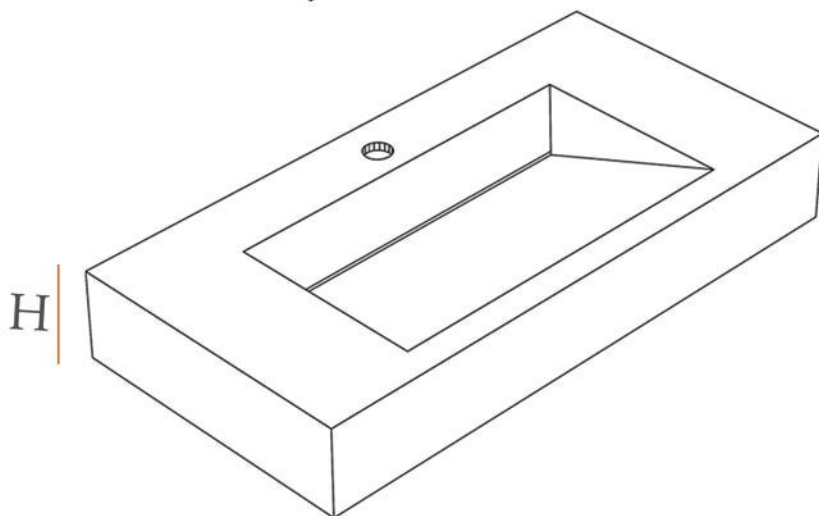

ما تصمیم گرفتیم با کمک طراحان مجربان محصولات سرامیکی
با کارایی های متنوع از جمله آبنما، پایه آیفون و گلدان در ابعاد
مختلف تولید کنیم

CUSTOMIZE

طول کاسه
length sink

جای شیر
valves place

پله
step

We have provided the facilities for our customers so that the toilets they buy from us can customize its sizes so that they can enjoy their unique product.

طول روشویی
length washbasin

عرض روشویی
wathth washbasin

ارتفاع روشویی
height washbasin

ما برای مشتریان خود این امکانات را فراهم آوردیم که روشویی هایی که از ما خرید میکنند بتوانند سایز های آن را شخصی سازی کنند تا بتوانند از محصول منحصر به فرد خود لذت ببرند