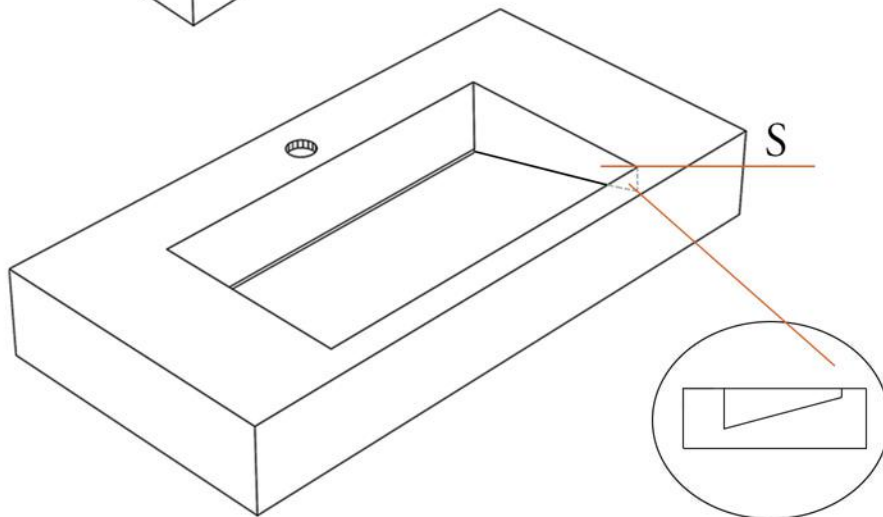

ما تصمیم گرفتیم با کمک طراحان مجربان محصولات سرامیکی
با کارایی های متنوع از جمله آبنما، پایه آیفون و گلدان در ابعاد
مختلف تولید کنیم

CUSTOMIZE

طول کاسه
length sink

جای شیر
valves place

پله
step

We have provided the facilities for our customers so that the toilets they buy from us can customize its sizes so that they can enjoy their unique product.

طول روشویی
length washbasin

عرض روشویی
wathth washbasin

ارتفاع روشویی
height washbasin

ما برای مشتریان خود این امکانات را فراهم آوردیم که روشویی هایی که از ما خرید میکنند بتوانند سایز های آن را شخصی سازی کنند تا بتوانند از محصول منحصر به فرد خود لذت ببرند