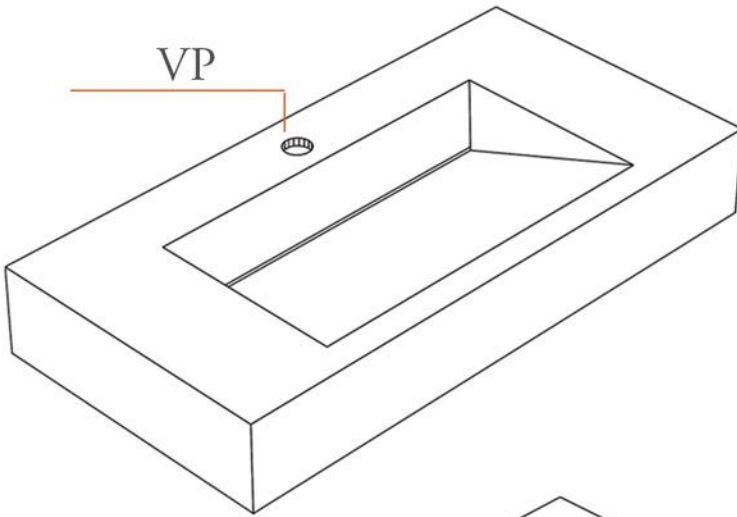

جای شیر
valves place