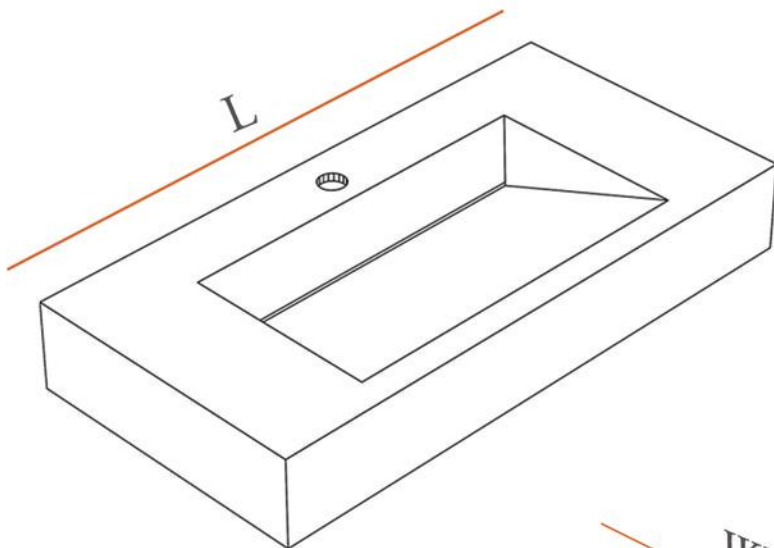

ما تصمیم گرفتیم با کمک طراحان مجربان محصولات سرامیکی
با کارایی های متنوع از جمله آبنما، پایه آیفون و گلدان در ابعاد
مختلف تولید کنیم

CUSTOMIZE

طول کاسه
length sink

جای شیر
valves place

پله
step

We have provided the facilities for our customers so that the toilets they buy from us can customize its sizes so that they can enjoy their unique product.

طول روشویی
length washbasin

عرض روشویی
wathth washbasin

ارتفاع روشویی
height washbasin

ما برای مشتریان خود این امکانات را فراهم آوردیم که روشویی هایی که از ما خرید میکنند بتوانند سایز های آن را شخصی سازی کنند تا بتوانند از محصول منحصر به فرد خود لذت ببرند