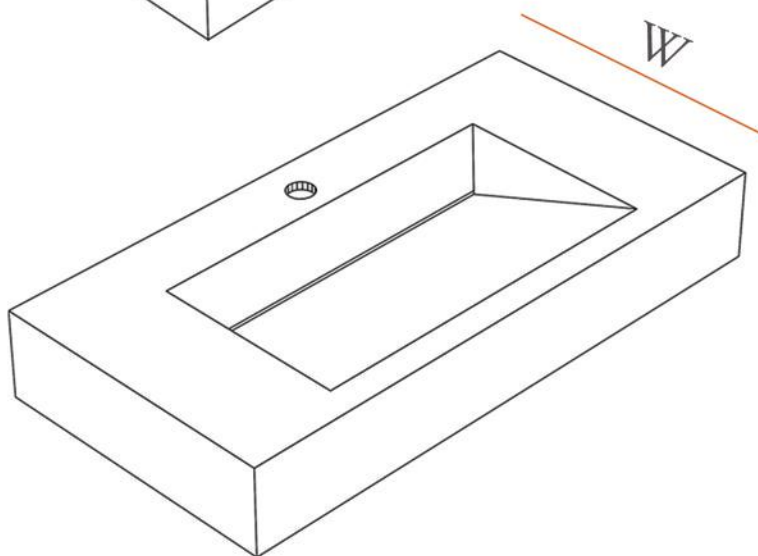

عرض روشویی
wathth washbasin