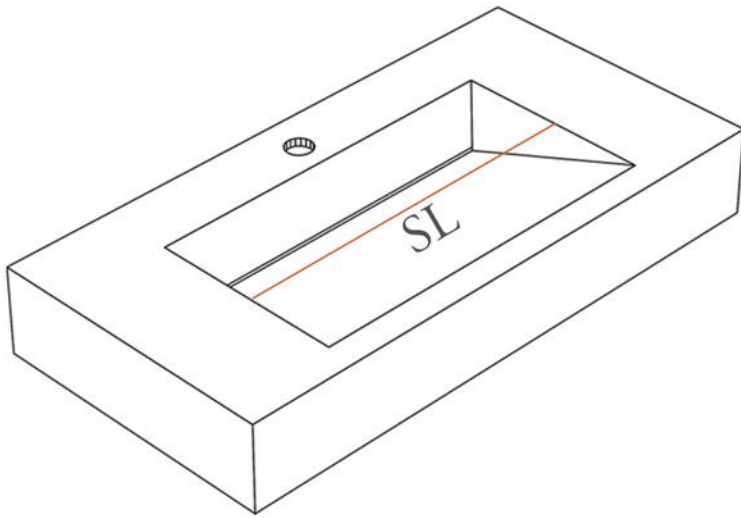

CUSTOMIZE

طول کاسه
length sink